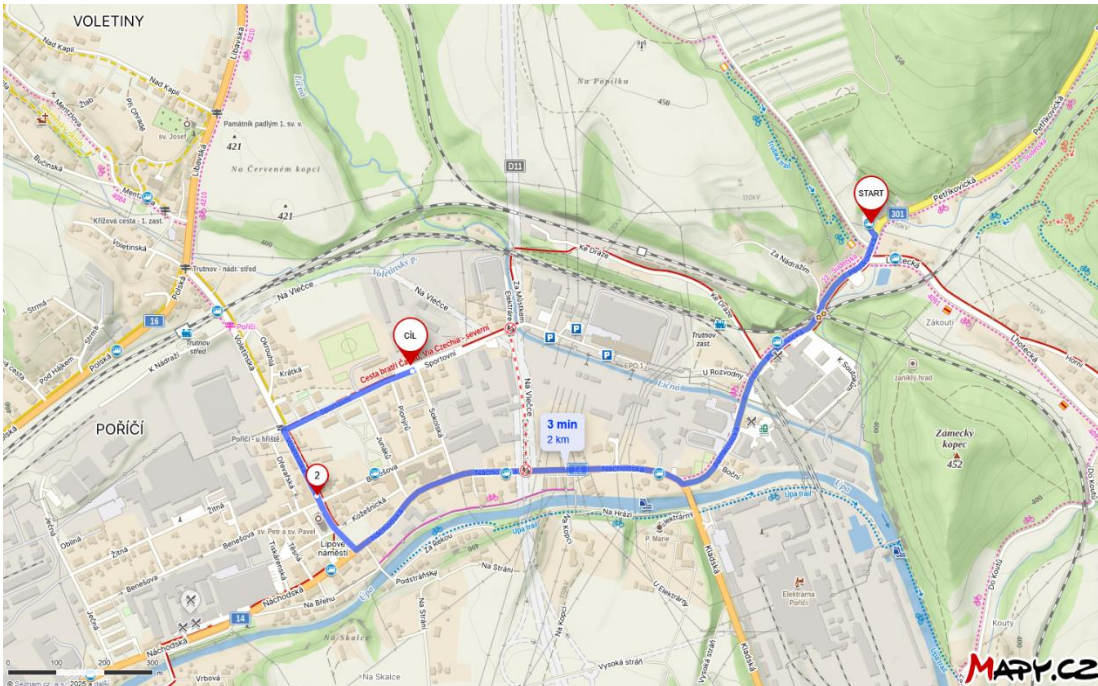

## Parkování pro autobusy

Z točny zastávky **Trutnov, Poříčí, Petříkovická**, na které autobusy vyloží závodníky, odjedou autobusy na domluvenou plochu v ulici Sportovní.

Autobusy dostanou povolenku, že na vyhrazené ploše mohou parkovat.

Vzhledem k uzavírce v ulici Elektrárnská je jediný možný příjezd přes ulice **Petříkovická, Náchodská, Voletinská a Sportovní**, viz plánek. V ostatních ulicích je zákaz vjezdu nad 3,5 t.

### Detail parkovací plochy:

(za značkami Zákaz zastavení, mimo povolení M-Silnice, odděleno čarou na silnici)