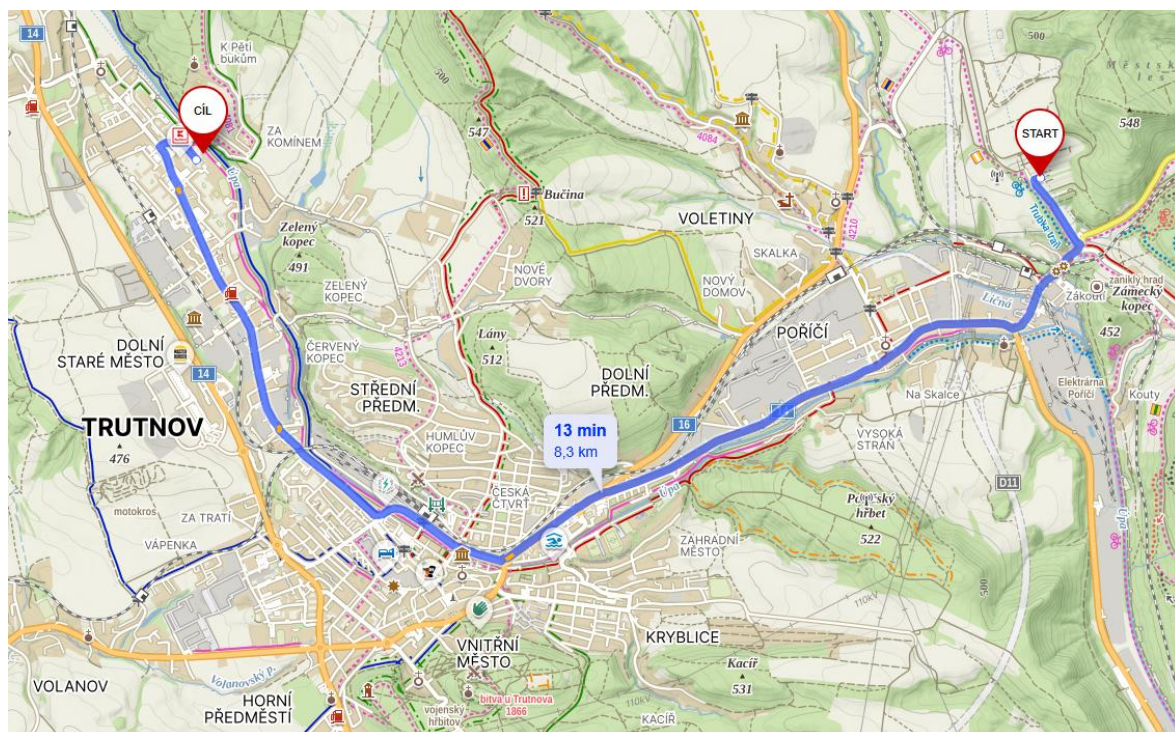

MRTVÉ JEZERO 12.-13. 4. 2025

LUCIFER MISTROVSTVÍ ČR A VETERANIÁDA ČR V NOČNÍM ORIENTAČNÍM BĚHU
KITL ČESKÝ POHÁR, INOV-8 ŽEBŘÍČEK A, MISTROVSTVÍ OBLASTI NA KRÁTKÉ TRATI

Ubytování

Pořadatel zajišťuje pouze ubytování na ZŠ Mládežnická, Trutnov.
Objednávka ubytování pouze přes ORIS do 6. 4. 2025.

Stravování: Pořadatel nezajišťuje.
Vzdálenost z parkoviště: 8,5 km, cca 13 min.

Ubytování A: V tělocvičně ve vlastním spacáku na karimatce
Kapacita: 180
Cena: 100 Kč/osoba

Ubytování B: Ve školní ubytovně na postelích
Kapacita: 25
Cena: 250 Kč/osoba

Další možnosti ubytování v Trutnově a okolí jsou třeba [zde](#).