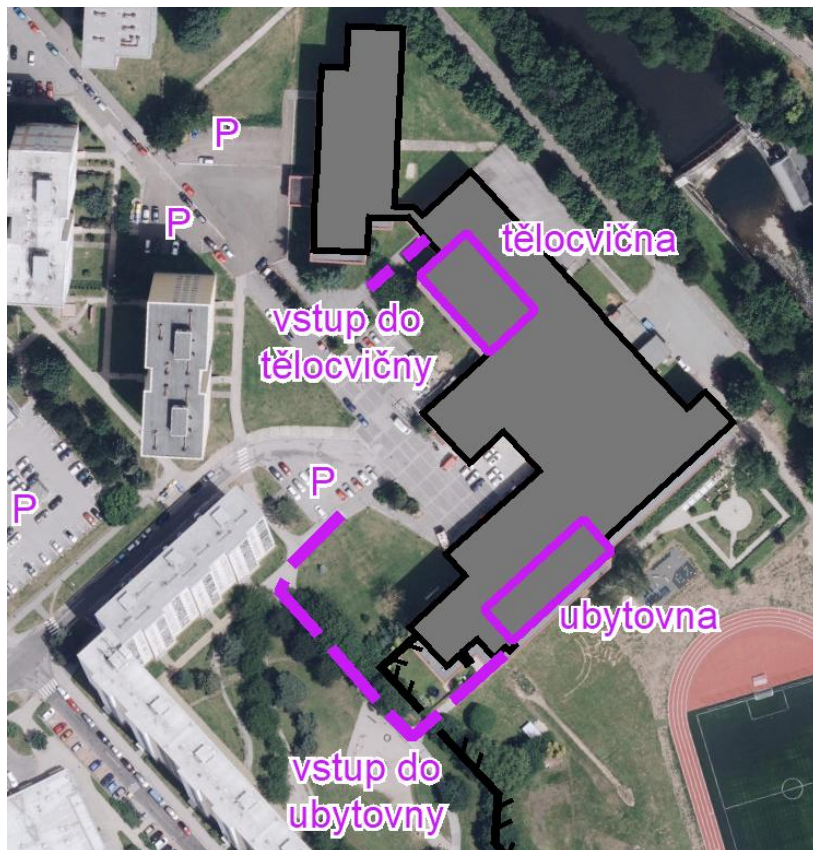

## Ubytování

Ubytování je zajištěnou na ZŠ Mládežnická, Trutnov.

Vstup do ubytování bude možný po 18 hodině.

V případě dodatečného zájmu lze ještě dokoupit ubytování v tělocvičně.

Vstup do tělocvičny je vyznačen v plánu.

**Ubytovna** je z druhé strany školy, viz plánek. Ubytovna je v suterénu školy. Na ubytovně je k dispozici malá kuchyňka.

Ubytovna je plně obsazená. Je zde několik pokojů s celkovou kapacitou 25 lůžek s povlečením. Věříme, že se závodníci CHC, SKM a TZL na rozložení do pokojů domluví.

Vzhledem k umístění školy na sídlišti bude nutné se při vstupu prokázat páskou na zápěstí. Je to i kvůli bezpečnosti. Pásky budou k dispozici na prezentaci.

V noci budou vchody zvenčí zavřeny. Pro vstup volejte na tel.: 724555410